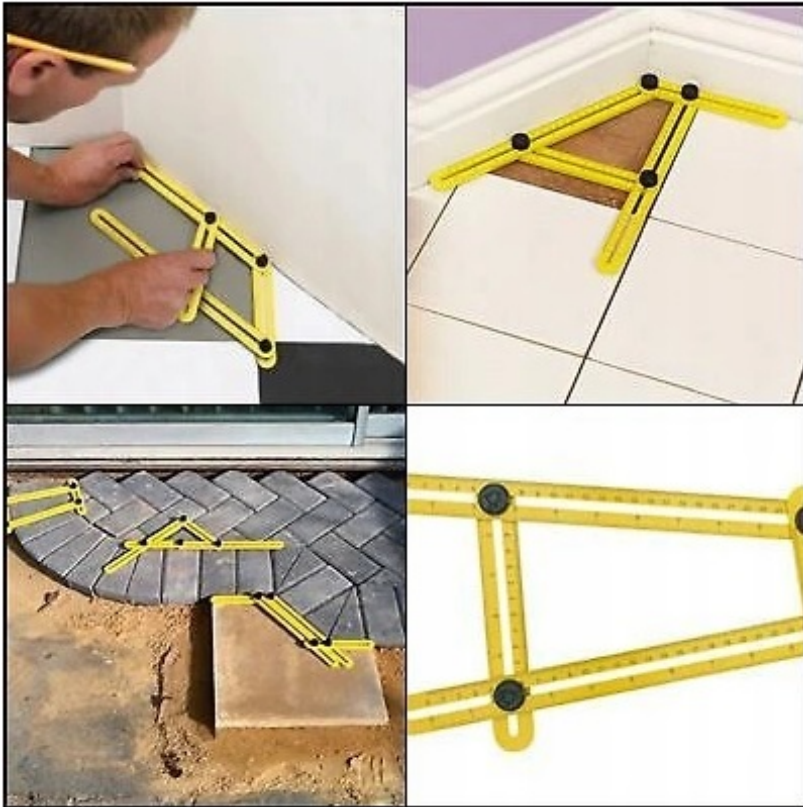

We weten dat een zwak mes dat zelfs op een zeer goede zaag is gemonteerd, kan opwarmen, achthonkslagen kan maken en niet snijdt!

DAAROM voegen we alleen branded zaagbladen toe aan de sets :) :)

- Zaagblad **24** tanden - **Ruwe snede van goede kwaliteit**
- Zaagblad **48** tanden - **Zeer goede kwaliteit ruw gezaagd**
- Zaagblad **60** tanden - **Hoge kwaliteit snijplanken**
- Zaagblad 100 tanden - **Nauwkeurig snijden van tafelbladen en meubelfronten**

Onmisbaar bij het snijden van complexe elementen

ANGLE- IZER

Een verstelbaar vierkant dat het gemakkelijk maakt om complexe hoeken en vormen te meten.

Zeer eenvoudig in gebruik: plaats hem gewoon op de plaats die u wilt meten, verplaats de hoekdelen in de gewenste vorm en draai de schroeven vast.