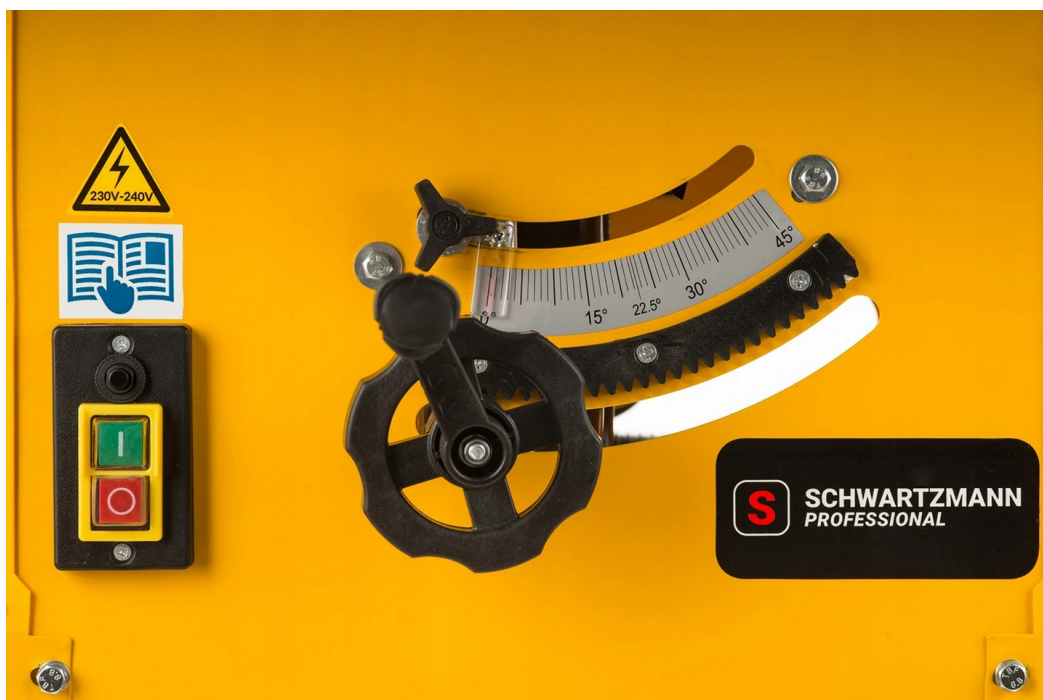

Onmisbaar bij het snijden van complexe elementen

ANGLE- IZER

Een verstelbaar vierkant dat het gemakkelijk maakt om complexe hoeken en vormen te meten.

Zeer eenvoudig in gebruik: plaats hem gewoon op de plaats die u wilt meten, verplaats de hoekdelen in de gewenste vorm en draai de schroeven vast.

Moderne uitstraling. Duurzame constructie.

Voldoet aan de **EN-166** norm. Optische klasse één. Mechanische slagvastheid klasse S.

TECHNISCHE SPECIFICATIE:

Model: **SCH250**

- Rotatiesnelheid: **5500tpm**
- Lengte kabel: **2 m**
- Vermogen: **3250W**
- Bladbeschermer: **ja**
- Nominale spanning **230-240 V**
- Aantal tanden in de zaagblad: **24 (al gemonteerd)**
- Blad diameter: **250 mm**
- De diameter van het gat in de blad: **30 mm**
- Zaaghoogte schuin 90° max: **73 mm**
- Zaaghoogte schuin 45° max: **53 mm**
- Zaagblad in de set: **ja**
- Snijhoeken: **45° - 90°**
- Tafel afm: **625x430mm**
- Tafel afm met planken: **625x930**
- Hoogte van de zaag: **85cm**
- Gewicht: **22.5 kg**
- **Verpakking afmetingen: 690mmx590mmx360mm**