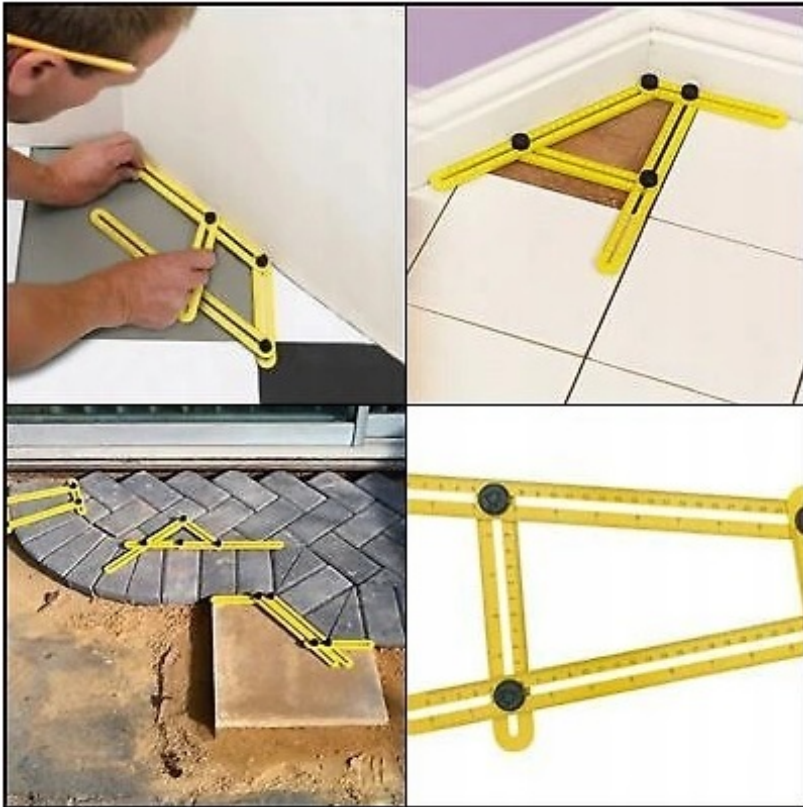

We weten dat een zwak mes dat zelfs op een zeer goede zaag is gemonteerd, kan opwarmen, achthonkslagen kan maken en niet snijdt!

DAAROM voegen we alleen branded zaagbladen toe aan de sets :) :)

- Zaagblad **24** tanden - **Ruwe snede van goede kwaliteit**
- Zaagblad **48** tanden - **Zeer goede kwaliteit ruw gezaagd**
- Zaagblad **60** tanden - **Hoge kwaliteit snijplanken**
- Zaagblad 100 tanden - **Nauwkeurig snijden van tafelbladen en meubelfronten**

---

**Onmisbaar bij het snijden van complexe elementen**

**ANGLE- IZER**

Een verstelbaar vierkant dat het gemakkelijk maakt om complexe hoeken en vormen te meten.

Zeer eenvoudig in gebruik: plaats hem gewoon op de plaats die u wilt meten, verplaats de hoekdelen in de gewenste vorm en draai de schroeven vast.

Een zeer goede oplossing voor professionals en doe-het-zelvers!

**Afmetingen: 25 x 12 cm**

---