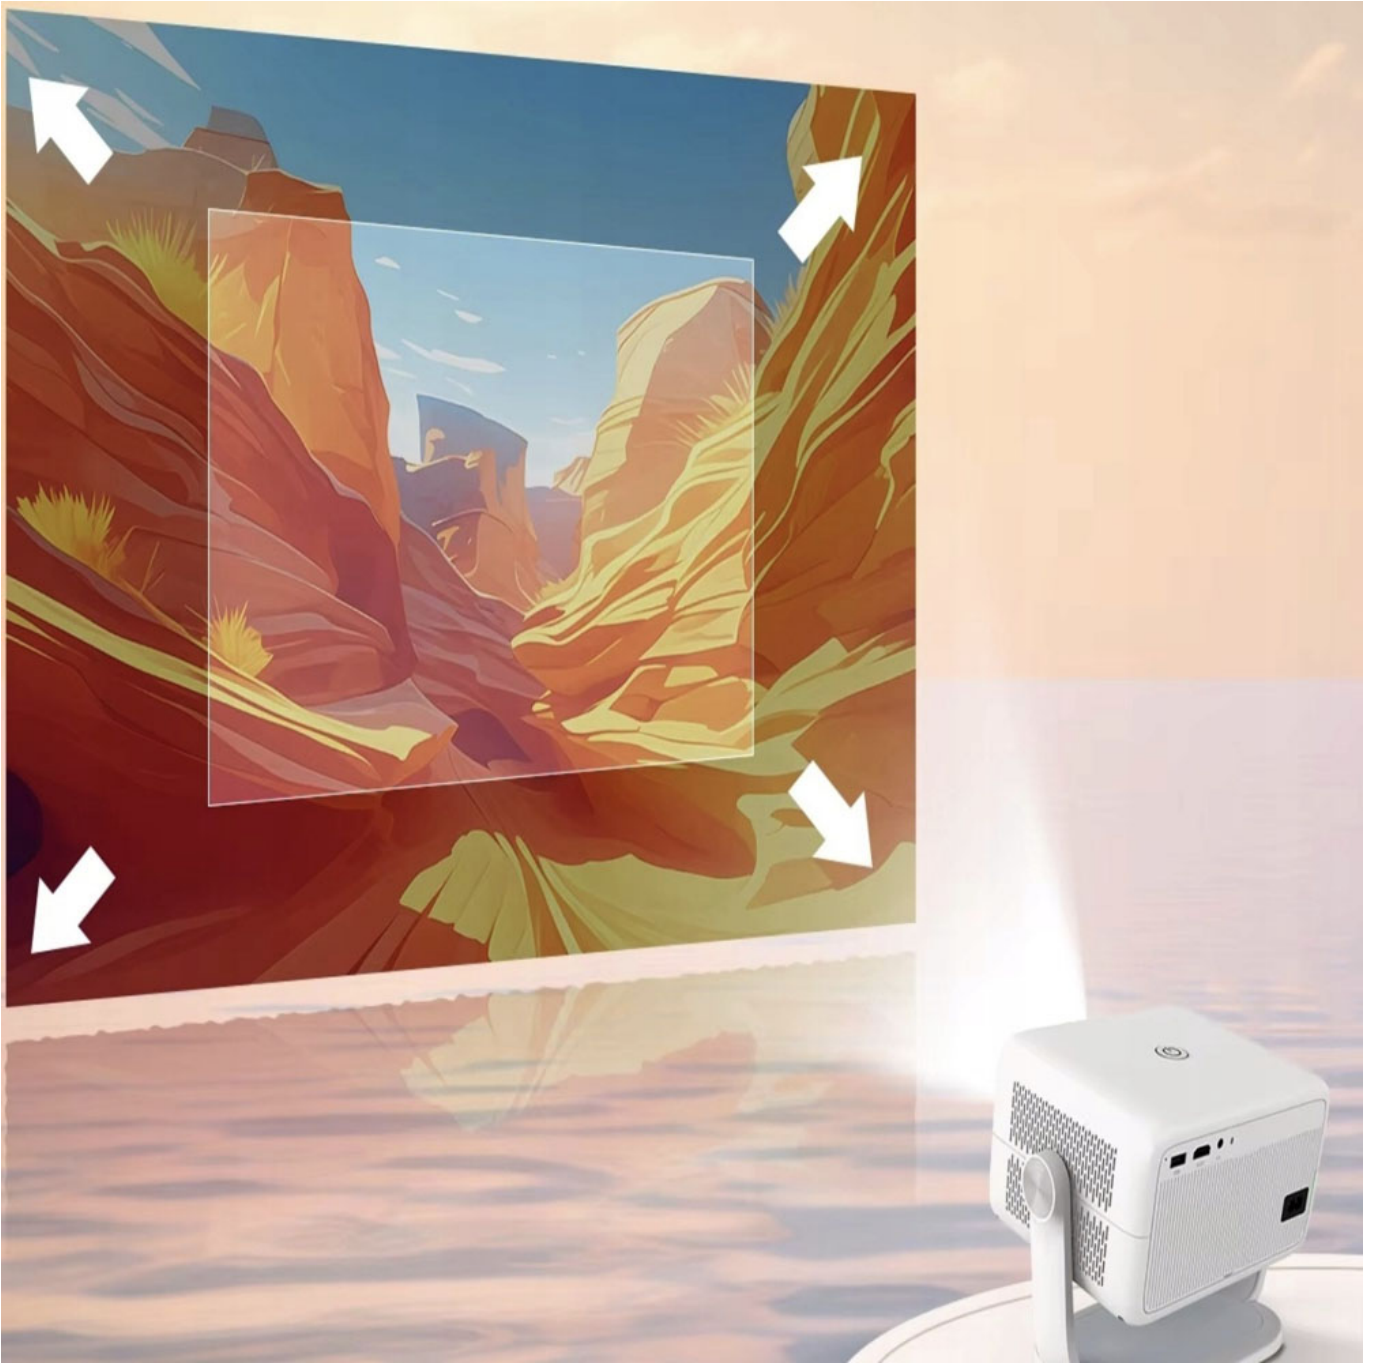

### **Draadloze beeldoverdracht in HD-kwaliteit**

Stream beelden draadloos vanaf uw **smartphone, tablet of laptop** rechtstreeks naar het grote scherm. Ondersteuning voor **Miracast, AirPlay en DLNA** zorgt voor brede compatibiliteit.

## **Zoom-functie: Beeld aanpassen zonder de projector te verplaatsen**

Dankzij de **Zoom-functie (50%-100%)** past u het beeldformaat aan zonder de positie van de projector te hoeven wijzigen. Perfect voor elke kamer!

### Groot scherm in kleine ruimtes

De projector toont een beeld met een diagonaal **van 80" tot 140"** al vanaf een afstand van **2-3,5 m**, wat bioscoopervaringen mogelijk maakt, zelfs in kleine kamers.