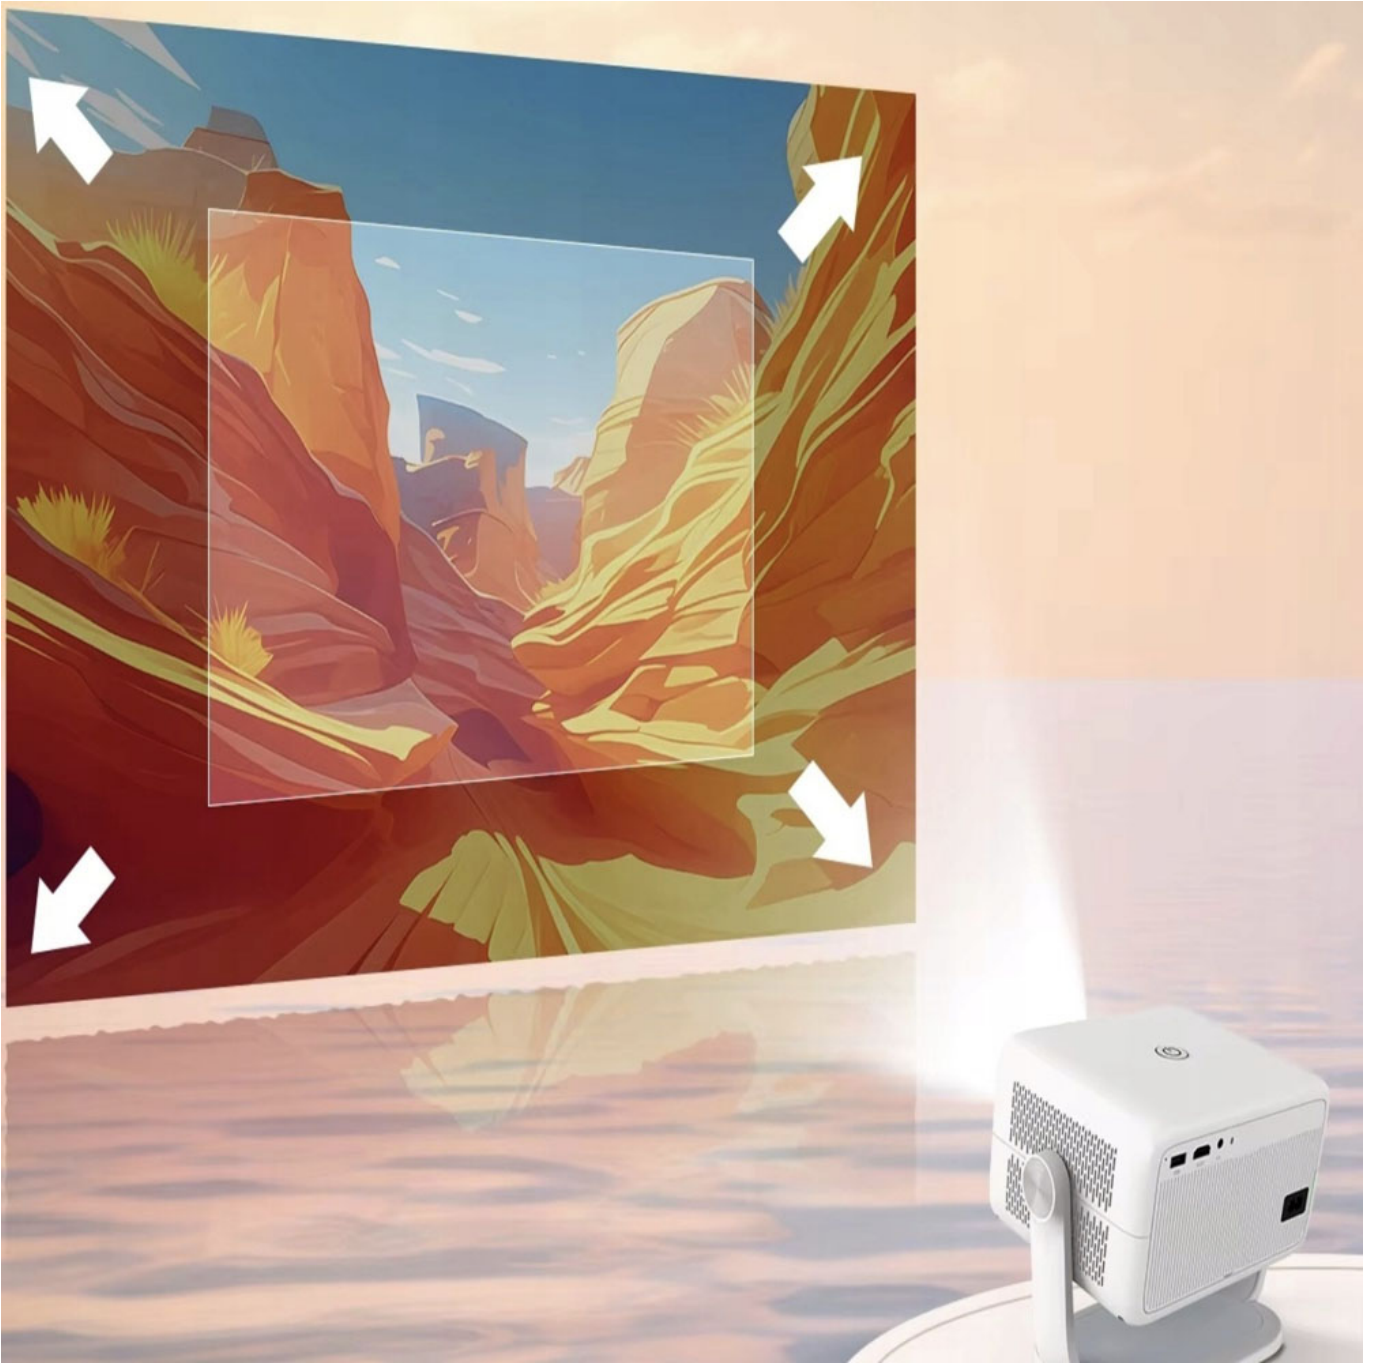

Ingebouwde 12W Hi-Fi luidspreker – helder, krachtig stereogeluid

Streamen en luisteren zonder kabels - altijd vloeiend en zonder vertragingen.

180° Verstelbare Voet - perfecte projectiehoek

Draai de projector **180°** en plaats hem in elke gewenste positie, zelfs op het plafond, om de kijkhoek aan uw behoeften aan te passen.

Draadloze beeldoverdracht in HD-kwaliteit

Stream beelden draadloos vanaf uw **smartphone, tablet of laptop** rechtstreeks naar het grote scherm. Ondersteuning voor **Miracast, AirPlay en DLNA** zorgt voor brede compatibiliteit.

Zoom-functie: Beeld aanpassen zonder de projector te verplaatsen

Dankzij de **Zoom-functie (50%-100%)** past u het beeldformaat aan zonder de positie van de projector te hoeven wijzigen. Perfect voor elke kamer!

Groot scherm in kleine ruimtes

De projector toont een beeld met een diagonaal **van 80" tot 140"** al vanaf een afstand van **2-3,5 m**, wat bioscoopervaringen mogelijk maakt, zelfs in kleine kamers.

- Instelbaar schermformaat** - van 80" tot 140" voor maximaal comfort.
- Short-Throw** - groot beeld ook in kleine ruimtes.
- Ideale ruimteaanpassing** - plaats de projector waar er ruimte is.