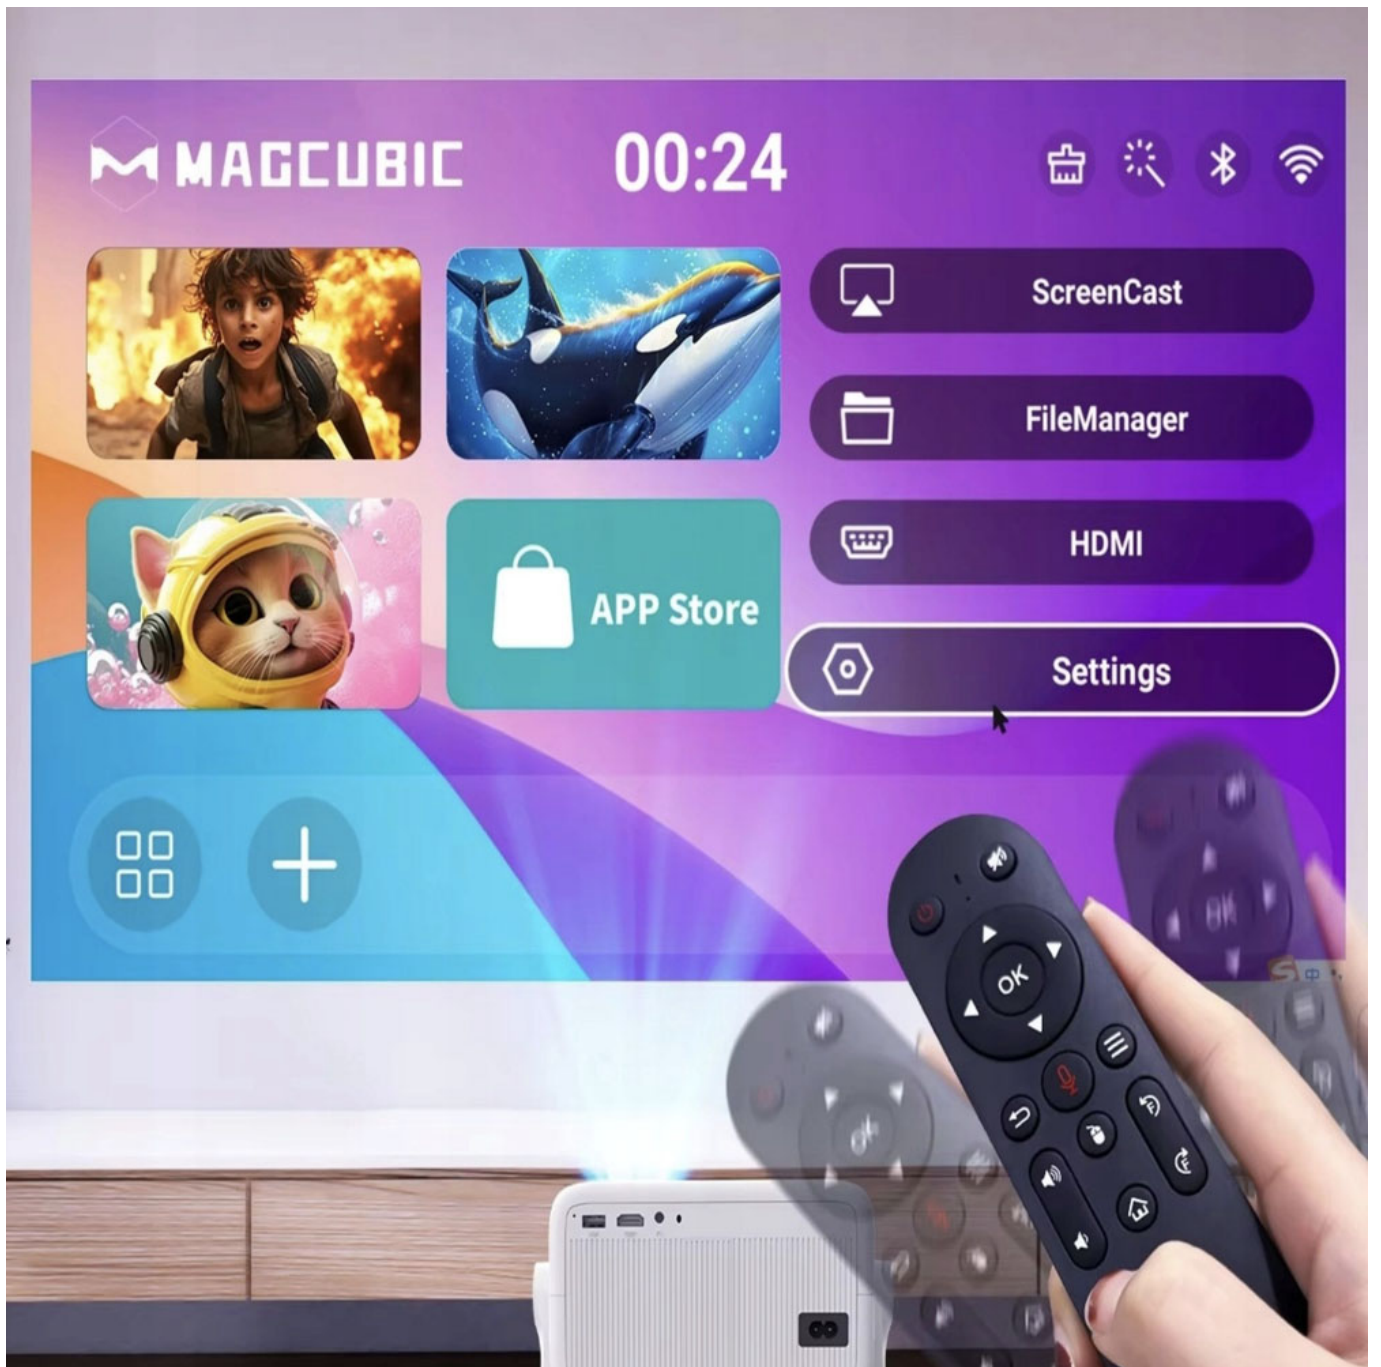

### **Universele Compatibiliteit**

HDMI- en USB-poorten maken aansluiting mogelijk van:

PS5 en andere consoles

Laptops

TV-sticks

USB-sticks

Smartphones

---

**Ideaal als projector voor thuisbioscoop, gaming, zakelijke presentaties, feestjes of kamperen.**

---

- ☑ **6-assige Gyrosensor** – nauwkeurige en razendsnelle reactie op beweging.
- ☑ **Eenvoudige bediening** – beweeg gewoon uw pols om door het menu te navigeren.
- ☑ **Ergonomisch ontwerp** – comfortabele bediening met één hand.

### **Draadloze beeldoverdracht in HD-kwaliteit**

Stream beelden draadloos vanaf uw **smartphone, tablet of laptop** rechtstreeks naar het grote scherm. Ondersteuning voor **Miracast, AirPlay en DLNA** zorgt voor brede compatibiliteit.