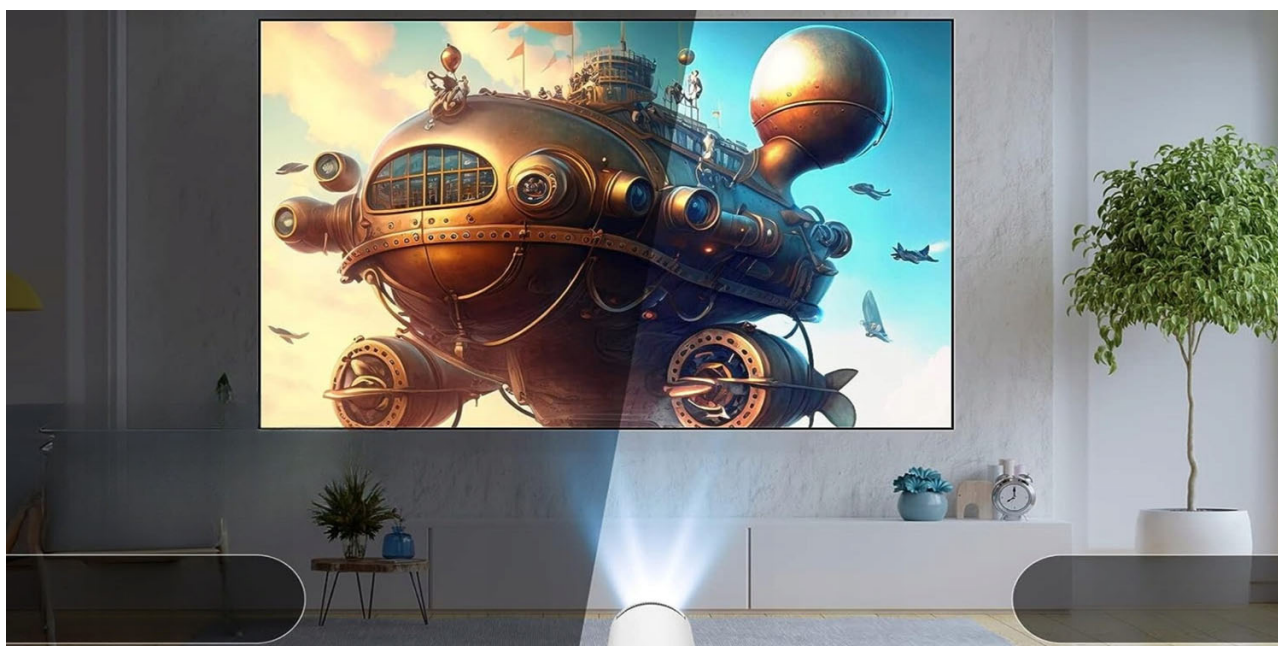

Pas de schermgrootte aan naar uw behoeften

Afhankelijk van de afstand tot de muur kan de projector de volgende beeldformaten weergeven:

- 1 m - 40" inch
- 1,4 m - 45" inch
- 1,8 m - 60" inch
- 2,3 m - 80" inch
- 2,9 m - 100 inch
- 3,5 m - 130 inch

Ingebouwde WiFi 2.4/5 GHz met ondersteuning voor Miracast en Airplay.

Speel films, foto's of PowerPoint-presentaties af en geniet van games **zonder kabels** dankzij WiFi en AirPlay/Miracast. Ondersteunt Dual-Band WiFi (2,4 GHz en 5 GHz).

WiFi compatibel met:

- Android
- iOS (iPhone, iPad)
- Windows 7, 8, 8.1, 10, 11

Compatibel met alle Android/iOS-tablets en Windows-laptops met een draadloze beeldoverdrachtfunctie.