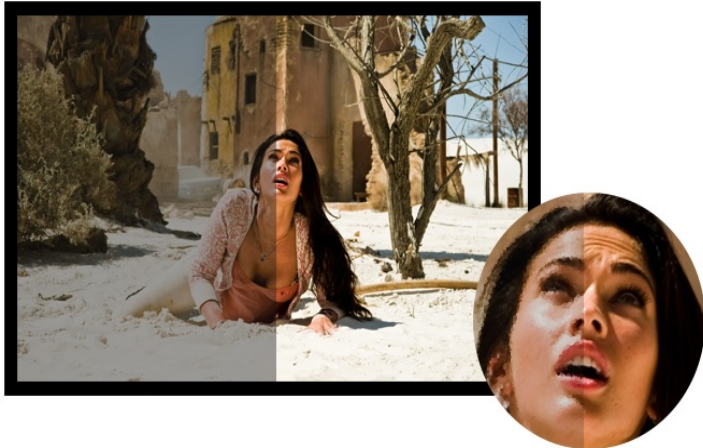

DUURZAME PARAMETERS

De projector heeft een perfect uitgebalanceerde lamphelderheid (**3500 lumen**) met **contrast (2000 : 1)** die een lange levensduur van de lamp garandeert **50.000 uur**.

Lampen die door de concurrentie worden gebruikt, verminderen soms de levensduur van de lamp met de helft!