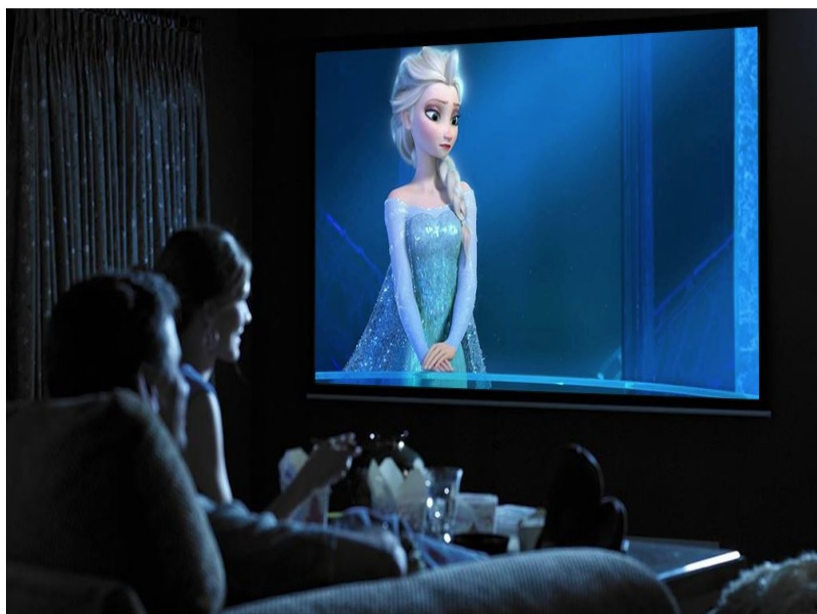

#### LED Beamer - Nieuwste model 2020 met Wi-Fi + ANDROID 6.0

#### Wat onderscheidt onze beamer:

- **HD-beeld (schaalbaar naar FullHD)**
- Afbeelding tot **175 inch**
- **Wi-Fi**-connectiviteit + ondersteuning via ingebouwde **ANDROID 6.0** + **Bluetooth**

- 
- 2 Stereo luidsprekers
  - **Afstandsbediening** inbegrepen
  - **Tot 50.000 uur** levensduur van de lamp
  - Twee beeldverhoudingen: **16: 9 of 4: 3**
  - Compact formaat
  - Een zeer groot aantal ondersteunde videoformaten
  - **(3.5mm Audio,AV,HDMI,USB,VGA)**
  - Handleiding
  - **8 GB intern geheugen** en bijna **1 GB RAM**
  - De mogelijkheid om de scherpte, het kleurcontrast en de verzadiging te corrigeren met de afstandsbediening
  - Geïnstalleerde applicaties: Youtube, Netflix, Kodi
- 