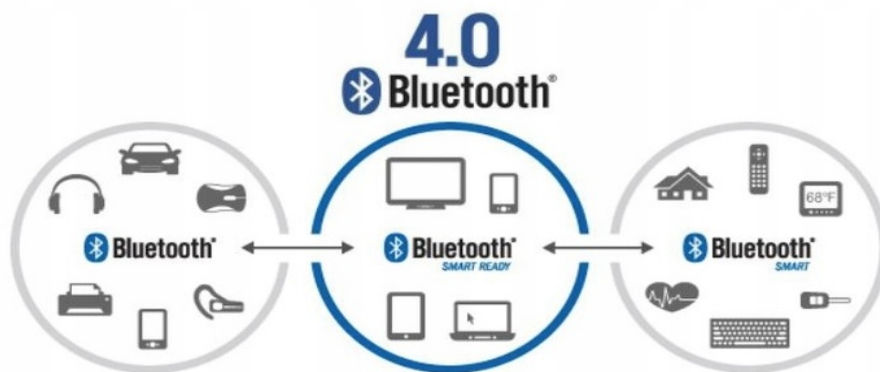

Technische specificatie:

- Model: **96 CRYSTAL**
- Resolutie: **1280 x 720p (ondersteuning voor 1920 x 1080p)**
- Contrast: **2000:1**
- Keystone-correctie: **Verticaal: +/- 20°**
- Levensduur LED-lamp: **tot 50.000 uur**
- Helderheid: **3500 Lumen**
- Projectie grootte: **40 - 175 inch**
- Projectieafstand: **1 - 4 m**
- Systeem: **ANDROID 6.0 (8 GB intern geheugen + bijna 1 GB RAM)**
- Ondersteunde afbeeldingsformaten: **jpg / ./bmp. png / gif.**
- Ondersteunde filmformaten: **dat / . mpg / . mpeg / . avi. mp4.rm / .rmvb, .mkv / . mov / . ts / . tp / . m2ts / . vob/ .flv / .3gp / .3gpp / .wmv**
- Ondersteunde audioformaten: **mp3 / wma. / . m4a**