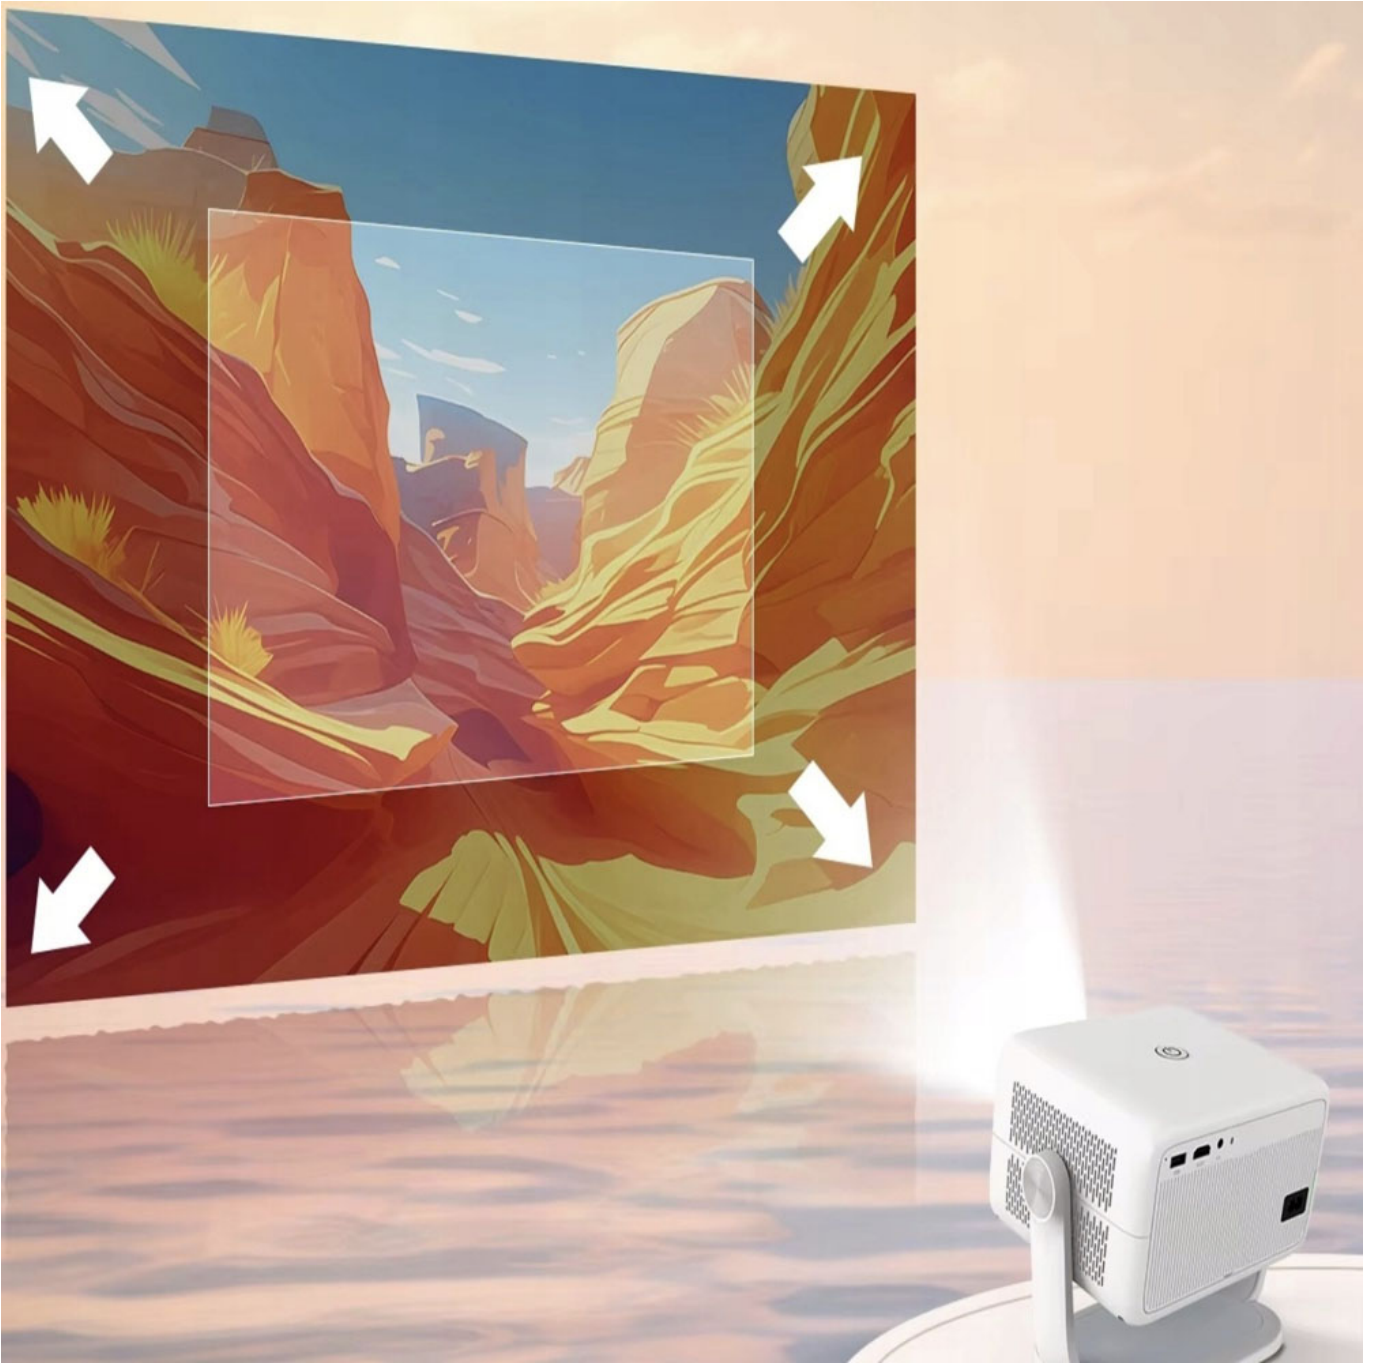

Ingebouwde 12W Hi-Fi luidspreker – helder, krachtig stereogeluid

Streamen en luisteren zonder kabels - altijd vloeiend en zonder vertragingen.

180° Verstelbare Voet - perfecte projectiehoek

Draai de projector **180°** en plaats hem in elke gewenste positie, zelfs op het plafond, om de kijkhoek aan uw behoeften aan te passen.

Draadloze beeldoverdracht in HD-kwaliteit

Stream beelden draadloos vanaf uw **smartphone, tablet of laptop** rechtstreeks naar het grote scherm. Ondersteuning voor **Miracast, AirPlay en DLNA** zorgt voor brede compatibiliteit.

Zoom-functie: Beeld aanpassen zonder de projector te verplaatsen

Dankzij de **Zoom-functie (50%-100%)** past u het beeldformaat aan zonder de positie van de projector te hoeven wijzigen. Perfect voor elke kamer!

Groot scherm in kleine ruimtes

De projector toont een beeld met een diagonaal **van 80" tot 140"** al vanaf een afstand van **2-3,5 m**, wat bioscoopervaringen mogelijk maakt, zelfs in kleine kamers.

- Instelbaar schermformaat** - van 80" tot 140" voor maximaal comfort.
- Short-Throw** - groot beeld ook in kleine ruimtes.
- Ideale ruimteaangepassing** - plaats de projector waar er ruimte is.