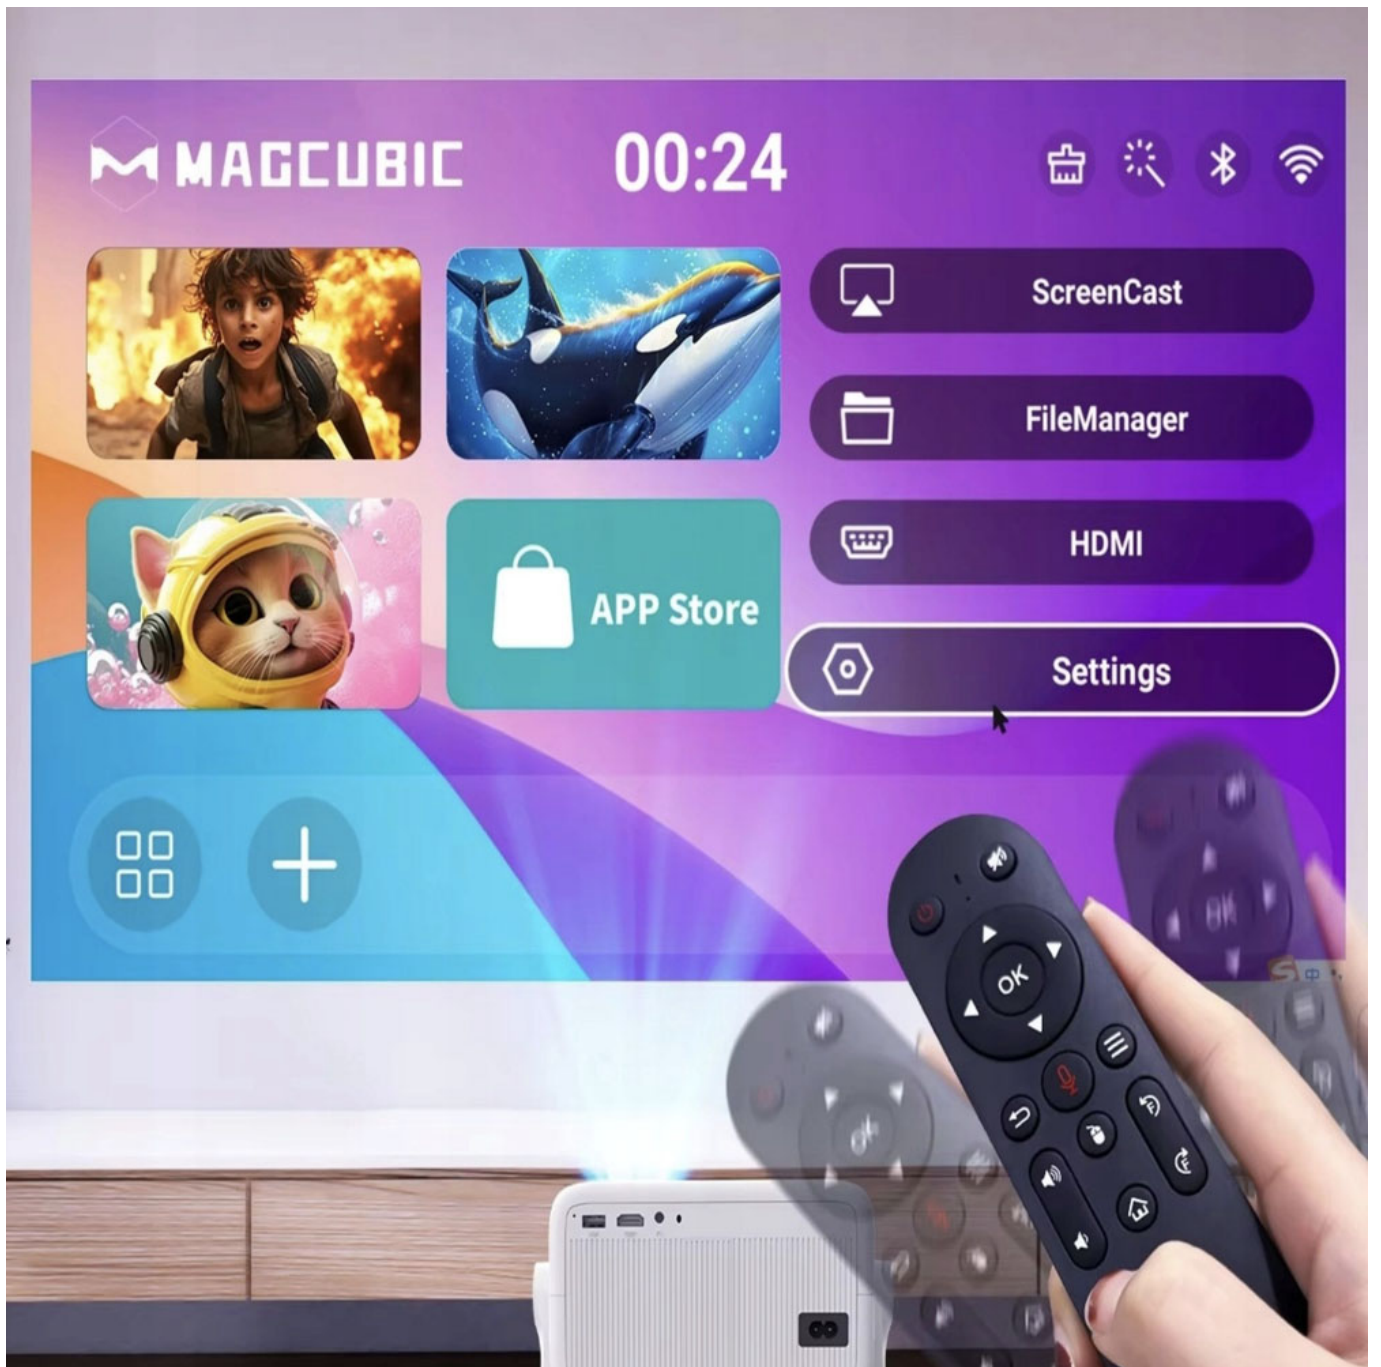

Ingebouwde 12W Hi-Fi luidspreker – helder, krachtig stereogeluid

Streamen en luisteren zonder kabels - altijd vloeiend en zonder vertragingen.

180° Verstelbare Voet - perfecte projectiehoek

Draai de projector **180°** en plaats hem in elke gewenste positie, zelfs op het plafond, om de kijkhoek aan uw behoeften aan te passen.

TV-sticks

USB-sticks

Smartphones

Ideaal als projector voor thuisbioscoop, gaming, zakelijke presentaties, feestjes of kamperen.

Afstandsbediening met Gyrosensor voor nauwkeurige bediening

Bediening was nog nooit zo intuïtief! De **afstandsbediening met 6-assige gyroscoop** maakt nauwkeurig aanwijzen en snelle navigatie via handbewegingen mogelijk.

- ☑ **6-assige Gyrosensor** – nauwkeurige en razendsnelle reactie op beweging.
- ☑ **Eenvoudige bediening** – beweeg gewoon uw pols om door het menu te navigeren.
- ☑ **Ergonomisch ontwerp** – comfortabele bediening met één hand.

Draadloze beeldoverdracht in HD-kwaliteit

Stream beelden draadloos vanaf uw **smartphone, tablet of laptop** rechtstreeks naar het grote scherm. Ondersteuning voor **Miracast, AirPlay en DLNA** zorgt voor brede compatibiliteit.