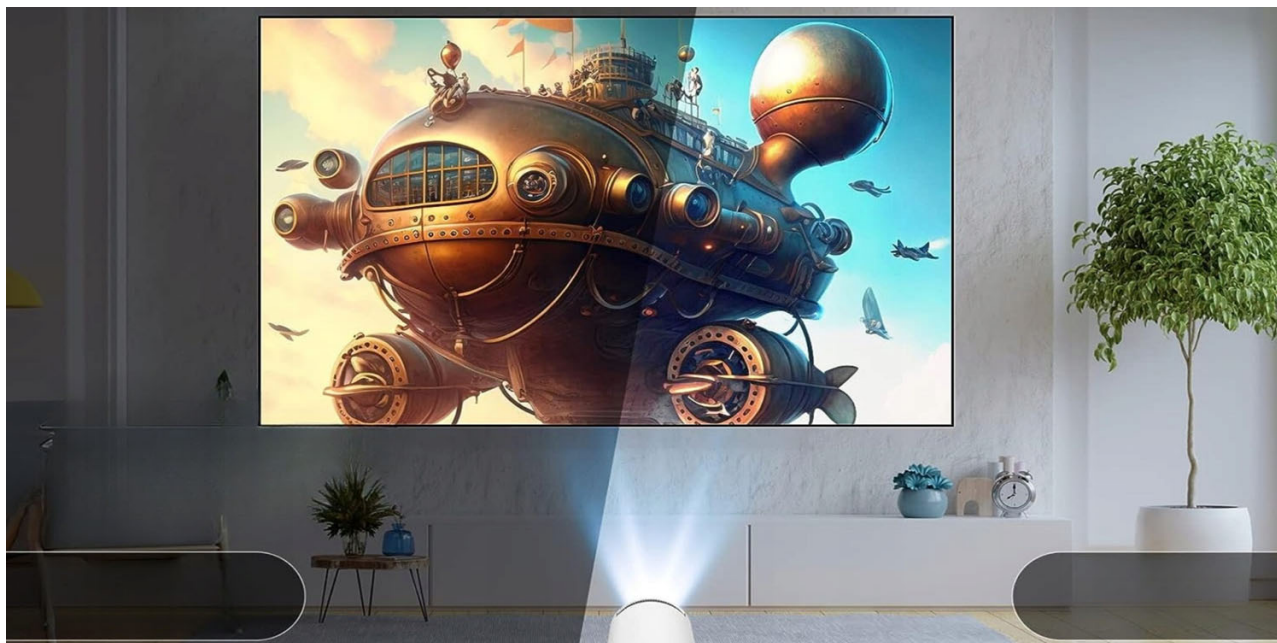

Pas de schermgrootte aan naar uw behoeften

Afhankelijk van de afstand tot de muur kan de projector de volgende beeldformaten weergeven:

- 1 m - 40" inch
- 1,4 m - 45" inch
- 1,8 m - 60" inch
- 2,3 m - 80" inch
- 2,9 m - 100 inch
- 3,5 m - 130 inch

Ingebouwde WiFi 2.4/5 GHz met ondersteuning voor Miracast en Airplay.

Speel films, foto's of PowerPoint-presentaties af en geniet van games **zonder kabels** dankzij WiFi en AirPlay/Miracast. Ondersteunt Dual-Band WiFi (2,4 GHz en 5 GHz).

WiFi compatibel met:

- Android
- iOS (iPhone, iPad)
- Windows 7, 8, 8.1, 10, 11

Compatibel met alle Android/iOS-tablets en Windows-laptops met een draadloze beeldoverdrachtfunctie.