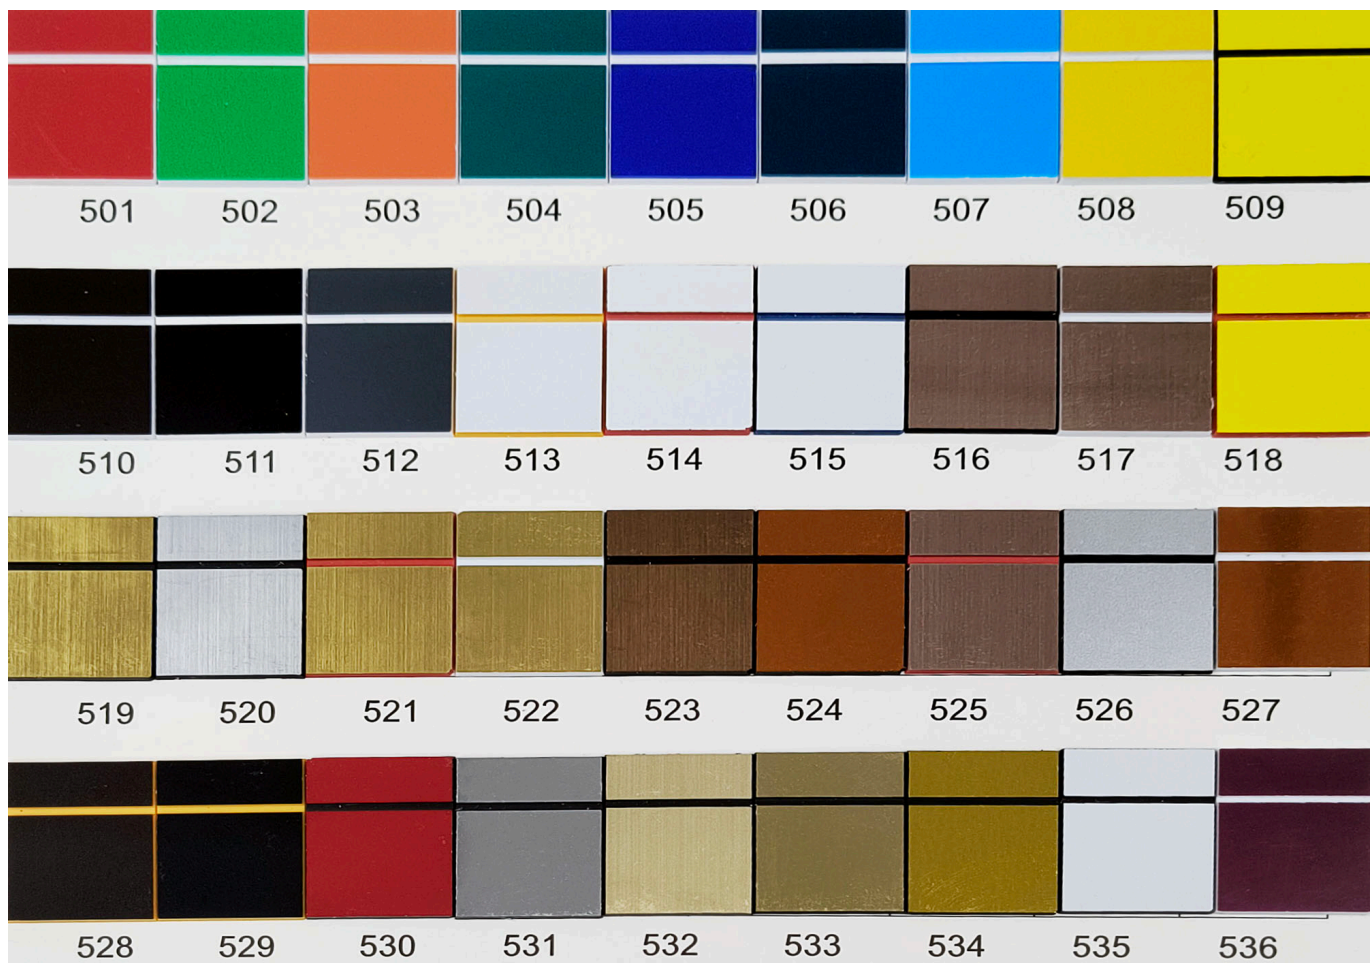

BESCHIKBARE LAMINAATKLEUREN: 501 | 502 | 503 | 504 | 505 | 506 | 507 | 508 | 509 | 510 | 511 | 512 | 513 | 514 | 515 | 516 | 517 | 518 | 519 | 520 | 521 | 522 | 523 | 524 | 525 | 526 | 527 | 528 | 529 | 530 | 531 | 532 | 533 | 534 | 535 | 536

LET OP! De kleuren: 516 | 517 | 519 | 520 | 521 | 522 | 523 | 524 | 525 | 527 | 531 | 533 | 534 hebben een glanzend, spiegellend oppervlak, en de kleuren 516 | 517 | 519 | 520 | 521 | 522 | 523 | 525 | 532 hebben bovendien een geborstelde metaalstructuur.

Matte kleuren: 501 | 502 | 503 | 504 | 505 | 506 | 507 | 508 | 509 | 510 | 511 | 512 | 513 | 514 | 515 | 518 | 526 | 528 | 529 | 530 | 532 | 535 | 536

Gespecialiseerd graveerlaminaat, optimaal geschikt voor bewerking met CO₂- en fiberlasers. Dit materiaal combineert esthetiek met uitzonderlijke duurzaamheid en garandeert een professioneel eindresultaat. Dit laminaat is bedoeld voor gebruik **binnenshuis**.

LET OP! Vermeld bij uw bestelling in het opmerkingenveld het gewenste kleurnummer.

Waarom ons laminaat?