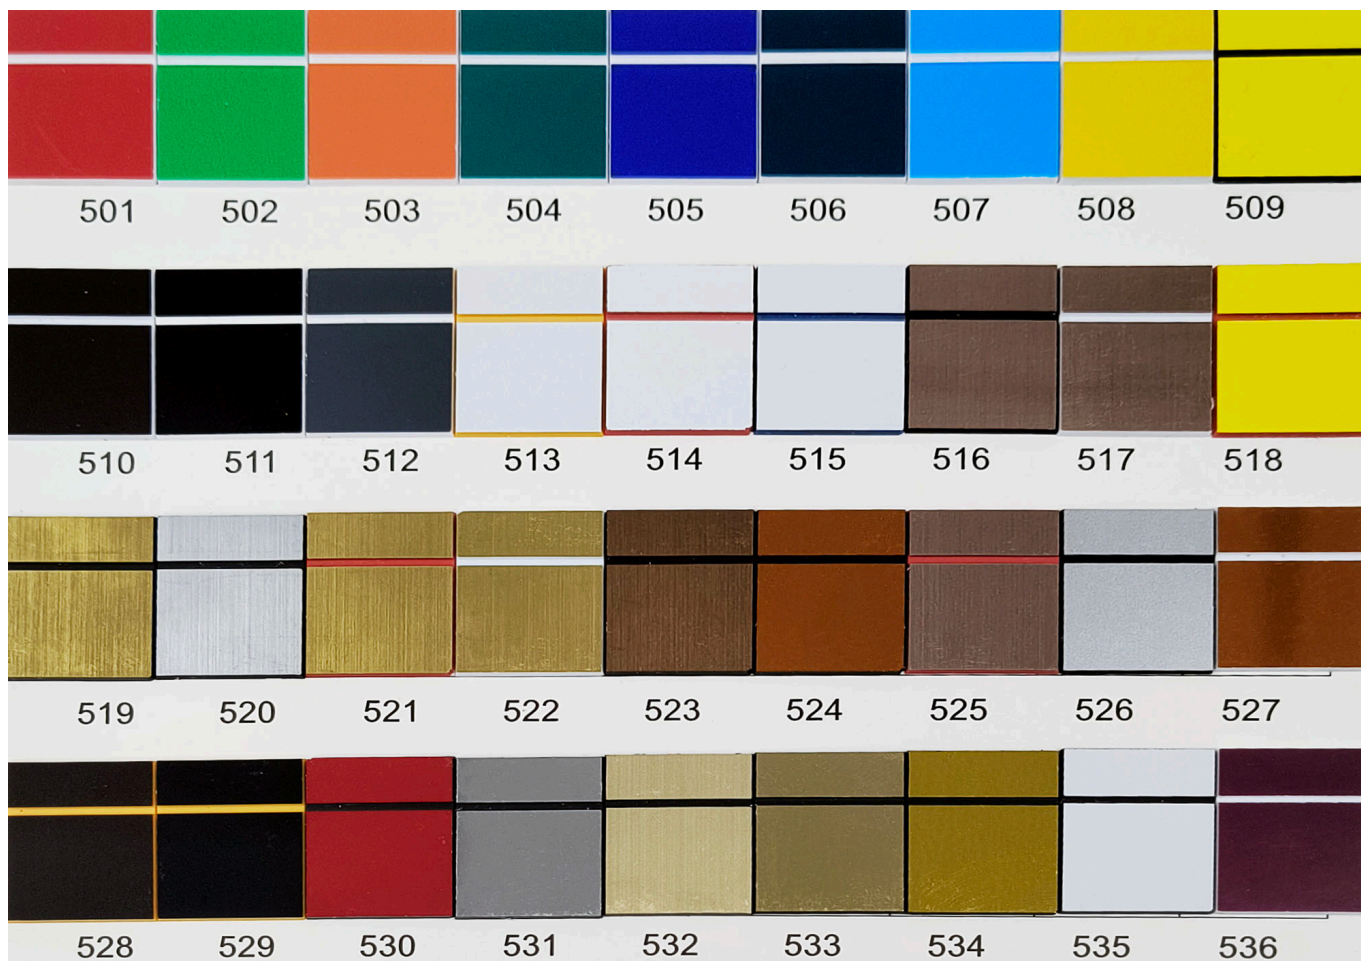

Link naar het product: <https://www.cncworld.be/gravurlaminat-300x200mm-1-3mm-verschiedene-farben-p-615.html>

#### **Premium Graveerlaminaat (voor lasersnijden en -graveren)**

**Formaat: 300x200 mm / Dikte 1,3 mm**

**KLEUR 535 - UITVERKOCHT!!!**

**BESCHIKBARE LAMINAATKLEUREN: 501 | 502 | 503 | 504 | 505 | 506 | 507 | 508 | 509 | 510 | 511 | 512 | 513 | 514 | 515 | 516 | 517 | 518 | 519 | 520 | 521 | 522 | 523 | 524 | 525 | 526 | 527 | 528 | 529 | 530 | 531 | 532 | 533 | 534 | 535 | 536**

**LET OP!** De kleuren: 516 | 517 | 519 | 520 | 521 | 522 | 523 | 524 | 525 | 527 | 531 | 533 | 534 hebben een glanzend, spiegellend oppervlak, en de kleuren 516 | 517 | 519 | 520 | 521 | 522 | 523 | 525 | 532 hebben bovendien een geborstelde metaalstructuur.

**Matte kleuren:** 501 | 502 | 503 | 504 | 505 | 506 | 507 | 508 | 509 | 510 | 511 | 512 | 513 | 514 | 515 | 518 | 526 | 528 | 529 | 530 | 532 | 535 | 536

**Gespecialiseerd graveerlaminaat**, optimaal geschikt voor bewerking met CO<sub>2</sub>- en fiberlasers. Dit materiaal combineert esthetiek met uitzonderlijke duurzaamheid en garandeert een professioneel eindresultaat. Dit laminaat is bedoeld voor gebruik **binnenshuis**.