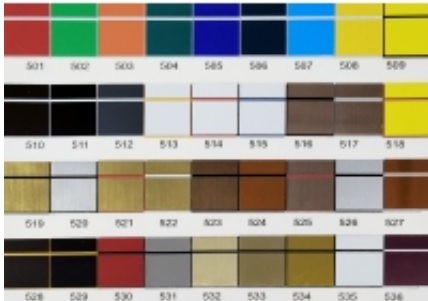

Link naar het product: <https://www.cncworld.be/gravurlaminat-300x200mm-1-3mm-verschiedene-farben-p-615.html>

Gravurlaminat 300x200mm / 1,3mm | Verschiedene Farben

Incl. BTW	5.00 €
Excl. BTW	4.13 €
VOORRAAD	Beschikbaar
Verzendtijd	48 uur
Catalogusnummer	LMG-04
Fabrikantcode	60403020

Product omschrijving

Premium Graveerlaminaat (voor lasersnijden en -graveren)

Formaat: 300x200 mm / Dikte 1,3 mm

KLEUR 535 - UITVERKOCHT!!!

BESCHIKBARE LAMINAATKLEUREN: 501 | 502 | 503 | 504 | 505 | 506 | 507 | 508 | 509 | 510 | 511 | 512 | 513 | 514 | 515 | 516 | 517 | 518 | 519 | 520 | 521 | 522 | 523 | 524 | 525 | 526 | 527 | 528 | 529 | 530 | 531 | 532 | 533 | 534 | 535 | 536

LET OP! De kleuren: 516 | 517 | 519 | 520 | 521 | 522 | 523 | 524 | 525 | 527 | 531 | 533 | 534 hebben een glanzend, spiegellend oppervlak, en de kleuren 516 | 517 | 519 | 520 | 521 | 522 | 523 | 525 | 532 hebben bovendien een geborstelde metaalstructuur.

Matte kleuren: 501 | 502 | 503 | 504 | 505 | 506 | 507 | 508 | 509 | 510 | 511 | 512 | 513 | 514 | 515 | 518 | 526 | 528 | 529 | 530 | 532 | 535 | 536

Gespecialiseerd graveerlaminaat, optimaal geschikt voor bewerking met CO₂- en fiberlasers. Dit materiaal combineert esthetiek met uitzonderlijke duurzaamheid en garandeert een professioneel eindresultaat. Dit laminaat is bedoeld voor gebruik **binnenshuis**.