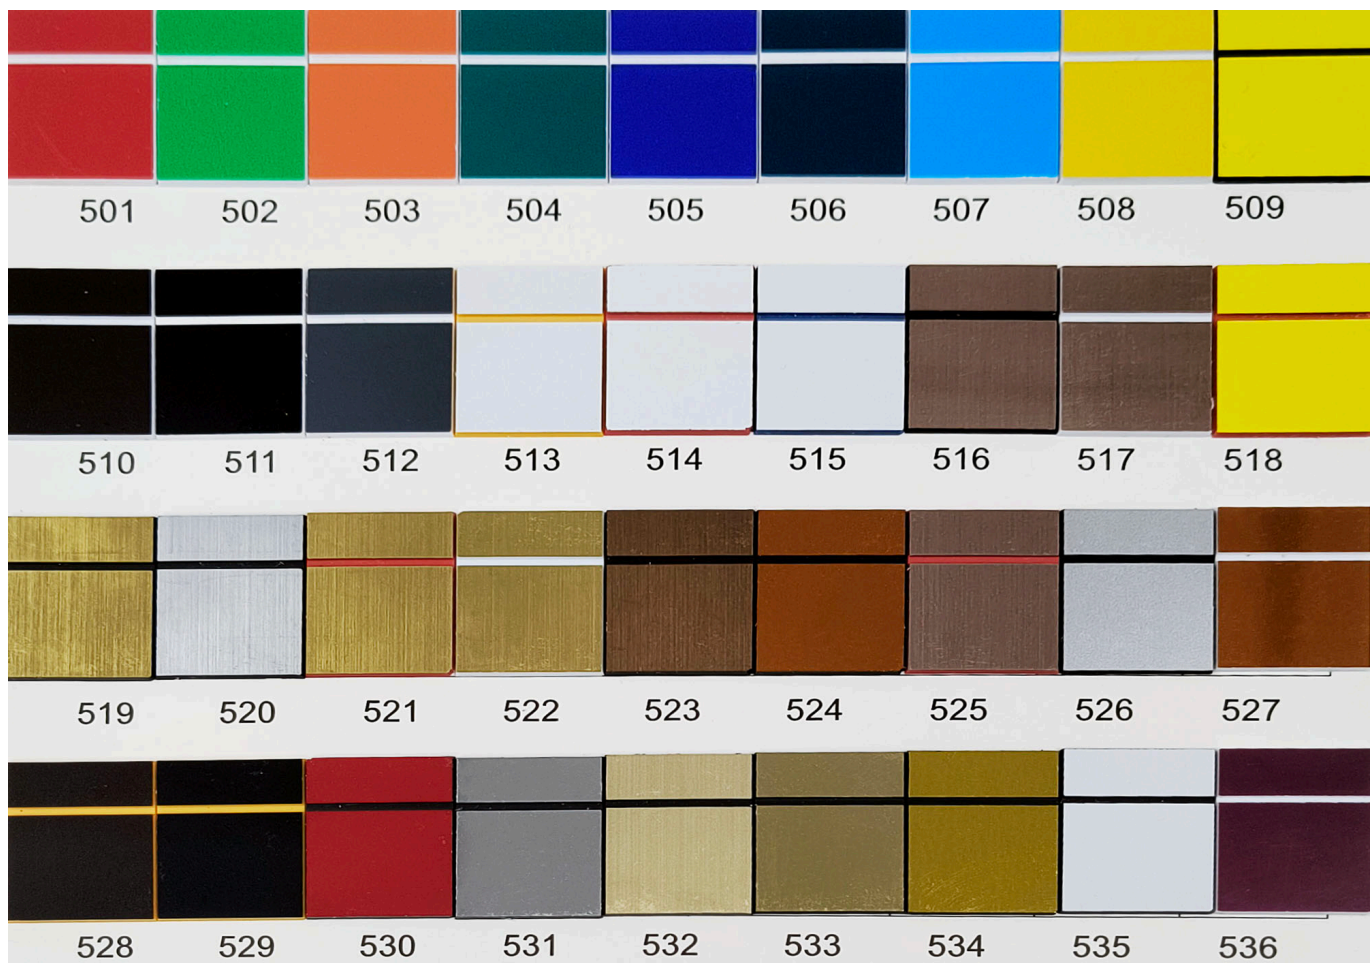

Link naar het product: <https://www.cncworld.be/gravurlaminat-300x200mm-1-3mm-verschiedene-farben-p-615.html>

Gravurlaminat 300x200mm / 1,3mm | Verschiedene Farben

Incl. BTW	5.00 €
Excl. BTW	4.13 €
VOORRAAD	Beschikbaar
Verzendtijd	48 uur
Catalogusnummer	LMG-04
Fabrikantcode	60403020

Product omschrijving

Premium Graveerlaminaat (voor lasersnijden en -graveren)

Formaat: 300x200 mm / Dikte 1,3 mm

KLEUR 535 - UITVERKOCHT!!!

BESCHIKBARE LAMINAATKLEUREN: 501 | 502 | 503 | 504 | 505 | 506 | 507 | 508 | 509 | 510 | 511 | 512 | 513 | 514 | 515 | 516 | 517 | 518 | 519 | 520 | 521 | 522 | 523 | 524 | 525 | 526 | 527 | 528 | 529 | 530 | 531 | 532 | 533 | 534 | 535 | 536

LET OP! De kleuren: 516 | 517 | 519 | 520 | 521 | 522 | 523 | 524 | 525 | 527 | 531 | 533 | 534 hebben een glanzend, spiegellend oppervlak, en de kleuren 516 | 517 | 519 | 520 | 521 | 522 | 523 | 525 | 532 hebben bovendien een geborstelde metaalstructuur.

Matte kleuren: 501 | 502 | 503 | 504 | 505 | 506 | 507 | 508 | 509 | 510 | 511 | 512 | 513 | 514 | 515 | 518 | 526 | 528 | 529 | 530 | 532 | 535 | 536

Gespecialiseerd graveerlaminaat, optimaal geschikt voor bewerking met CO₂- en fiberlasers. Dit materiaal combineert esthetiek met uitzonderlijke duurzaamheid en garandeert een professioneel eindresultaat. Dit laminaat is bedoeld voor gebruik **binnenshuis**.