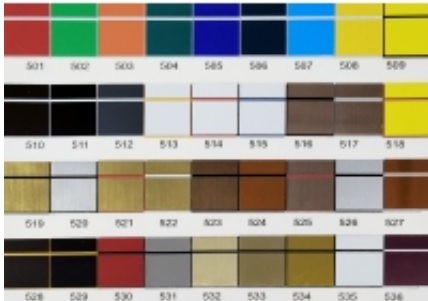

Link naar het product: <https://www.cncworld.be/gravurlaminat-300x200mm-1-3mm-verschiedene-farben-p-615.html>

#### **Premium Graveerlaminaat (voor lasersnijden en -graveren)**

**Formaat: 300x200 mm / Dikte 1,3 mm**

**KLEUR 535 - UITVERKOCHT!!!**

**BESCHIKBARE LAMINAATKLEUREN: 501 | 502 | 503 | 504 | 505 | 506 | 507 | 508 | 509 | 510 | 511 | 512 | 513 | 514 | 515 | 516 | 517 | 518 | 519 | 520 | 521 | 522 | 523 | 524 | 525 | 526 | 527 | 528 | 529 | 530 | 531 | 532 | 533 | 534 | 535 | 536**

**LET OP!** De kleuren: 516 | 517 | 519 | 520 | 521 | 522 | 523 | 524 | 525 | 527 | 531 | 533 | 534 hebben een glanzend, spiegellend oppervlak, en de kleuren 516 | 517 | 519 | 520 | 521 | 522 | 523 | 525 | 532 hebben bovendien een geborstelde metaalstructuur.

**Matte kleuren:** 501 | 502 | 503 | 504 | 505 | 506 | 507 | 508 | 509 | 510 | 511 | 512 | 513 | 514 | 515 | 518 | 526 | 528 | 529 | 530 | 532 | 535 | 536

**Gespecialiseerd graveerlaminaat**, optimaal geschikt voor bewerking met CO<sub>2</sub>- en fiberlasers. Dit materiaal combineert esthetiek met uitzonderlijke duurzaamheid en garandeert een professioneel eindresultaat. Dit laminaat is bedoeld voor gebruik **binnenshuis**.