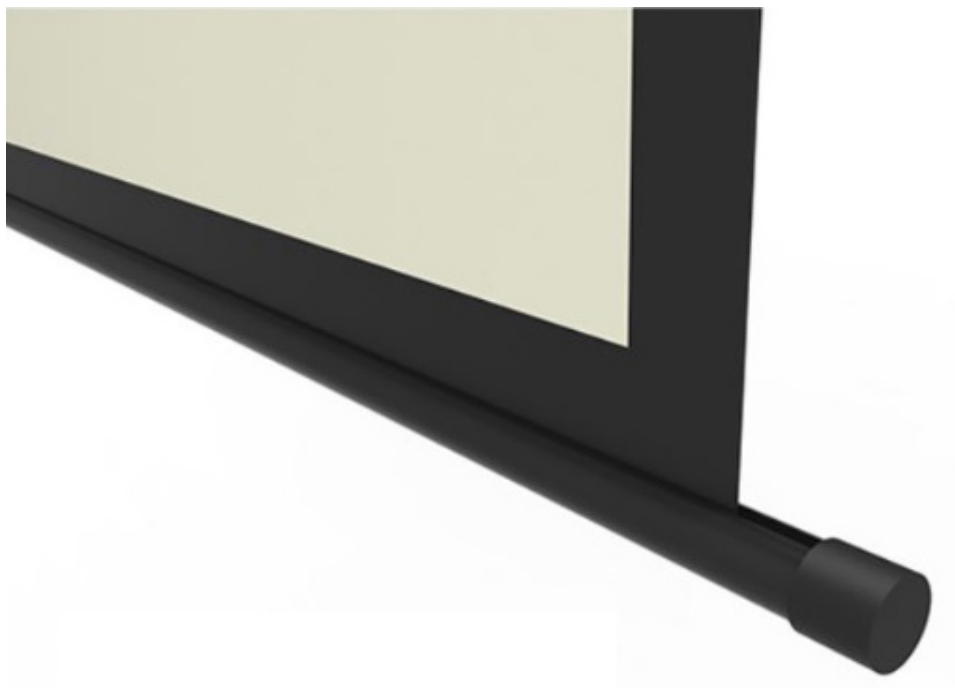

### Elektrisch projectiescherm TLES 100 GLIMMER - 120 "

- Schermafmetingen: 240 x 180 cm
- Schermgrootte: 120 "

- 
- **Geschikt voor alle populaire formaten (1: 1, 4: 3, 16: 9 en andere) vanwege de soepele lengte-aanpassing**
  - Montage met schroeven
  - Poedercoating
  - **Betere contrastverhouding door zwarte randen**
  - **Bediening via afstandsbediening of bedieningspaneel ingebouwd in het scherm**
  - Solide staal en aluminium constructie
  - Lichtreflectiecoëfficiënt [Gain]: 1.0
- 

## **Structuur is een kwaliteitsgarantie**

Het voor het scherm gebruikte materiaal heeft een dikte van 0,3 mm met een reflectiehoek van 150 °.

---