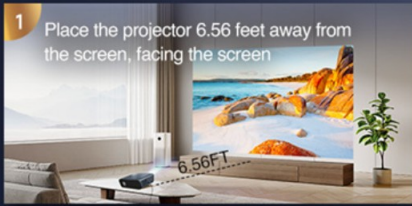

Steps for Re-calibrating Auto Keystone & Focus