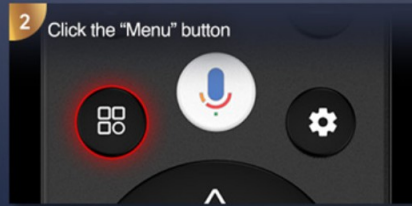

Steps for Re-calibrating Auto Keystone & Focus