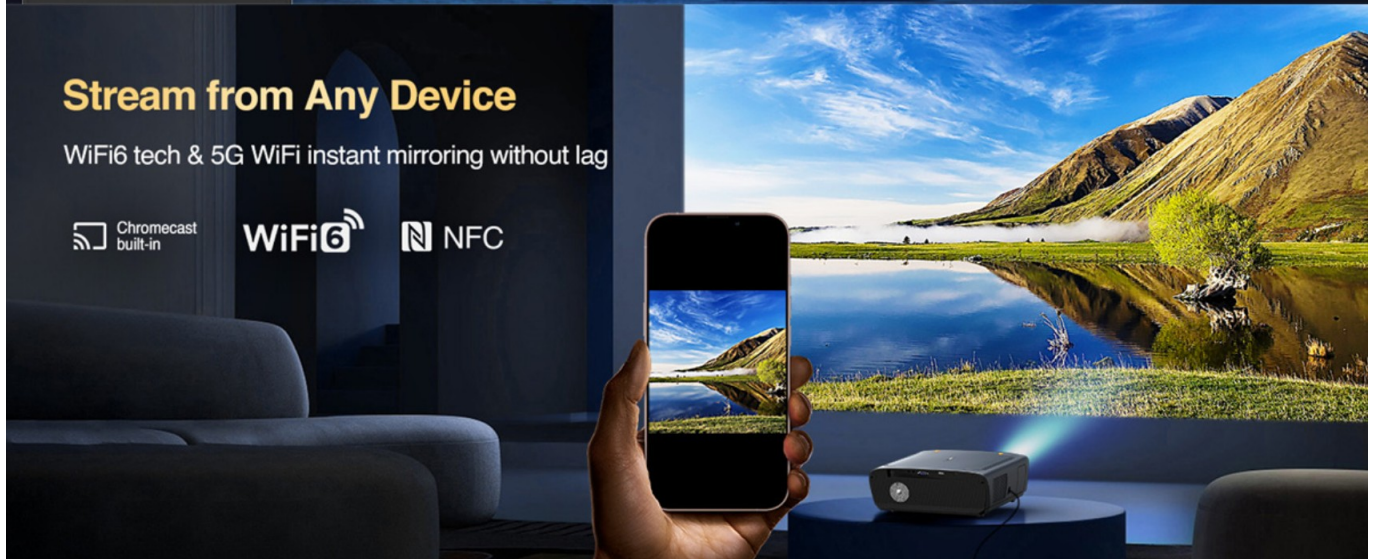

Touch & View - Intelligente Smart Remote met NFC

Dit is een premium functie waarmee het A9G-model zich echt onderscheidt op de markt:

Scherm delen met slechts één aanraking! Vergeet het invoeren van codes, ingewikkelde netwerkconfiguraties en irritante kabels. Houd uw smartphone simpelweg tegen de afstandsbediening met NFC-module, en het scherm van uw telefoon (video's, foto's, presentaties) wordt direct en zonder vertraging op het grote scherm gespiegeld.

De bediening wordt een puur plezier - u kunt het apparaat besturen met uw stem (**Hey Google**-commando), uw smartphone of via de intuïtieve afstandsbediening met ingebouwde microfoon.

Het brein van Google: Gecertificeerde Android TV 14

De beamer werkt exact zoals een high-end Smart TV. Hij beschikt over de volledige, officiële Google-certificering, wat een soepele en veilige werking garandeert.

- **Hét middelpunt voor thuisentertainment:** Log in op uw Google-account en download duizenden apps uit de Google Play Store. Geniet van officieel gelicentieerde toegang tot streamingplatforms zoals Netflix, YouTube, Prime Video, Disney+, HBO MAX en nog veel meer.