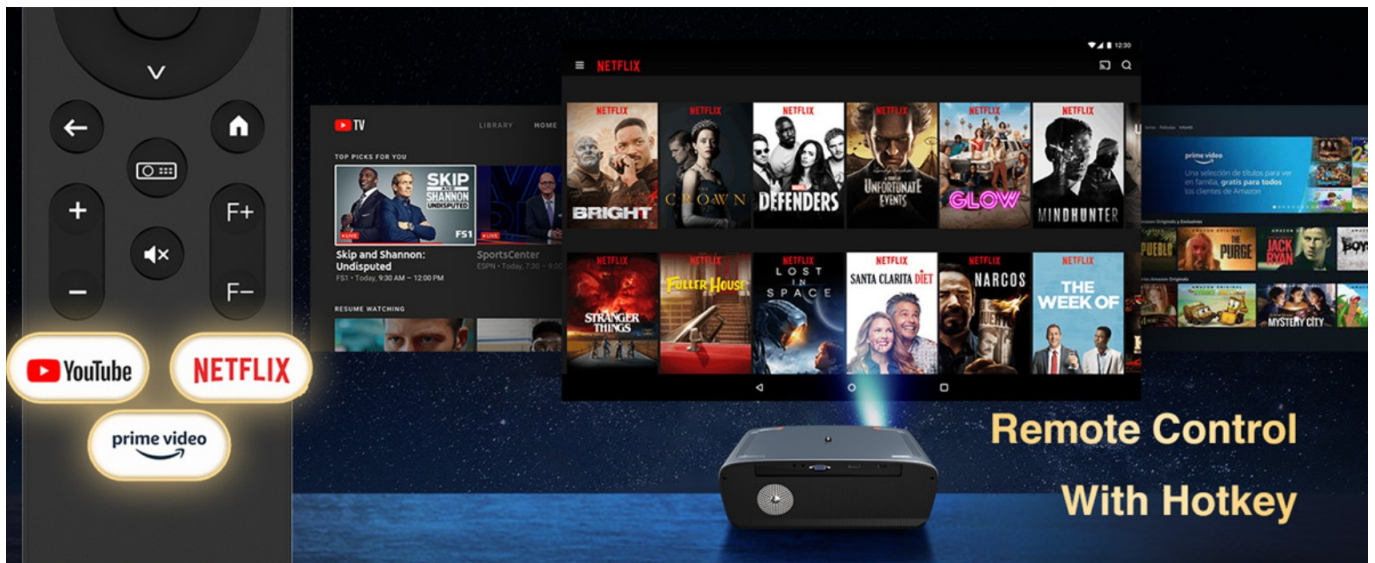

Touch & View - Intelligente Smart Remote met NFC

Dit is een premium functie waarmee het A9G-model zich echt onderscheidt op de markt:

Scherm delen met slechts één aanraking! Vergeet het invoeren van codes, ingewikkelde netwerkconfiguraties en irritante kabels. Houd uw smartphone simpelweg tegen de afstandsbediening met NFC-module, en het scherm van uw telefoon (video's, foto's, presentaties) wordt direct en zonder vertraging op het grote scherm gespiegeld.

De bediening wordt een puur plezier - u kunt het apparaat besturen met uw stem (**Hey Google**-commando), uw smartphone of via de intuïtieve afstandsbediening met ingebouwde microfoon.

Het brein van Google: Gecertificeerde Android TV 14

De beamer werkt exact zoals een high-end Smart TV. Hij beschikt over de volledige, officiële Google-certificering, wat een soepele en veilige werking garandeert.

- **Hét middelpunt voor thuisentertainment:** Log in op uw Google-account en download duizenden apps uit de Google Play Store. Geniet van officieel gelicentieerde toegang tot streamingplatforms zoals Netflix, YouTube, Prime Video, Disney+, HBO MAX en nog veel meer.