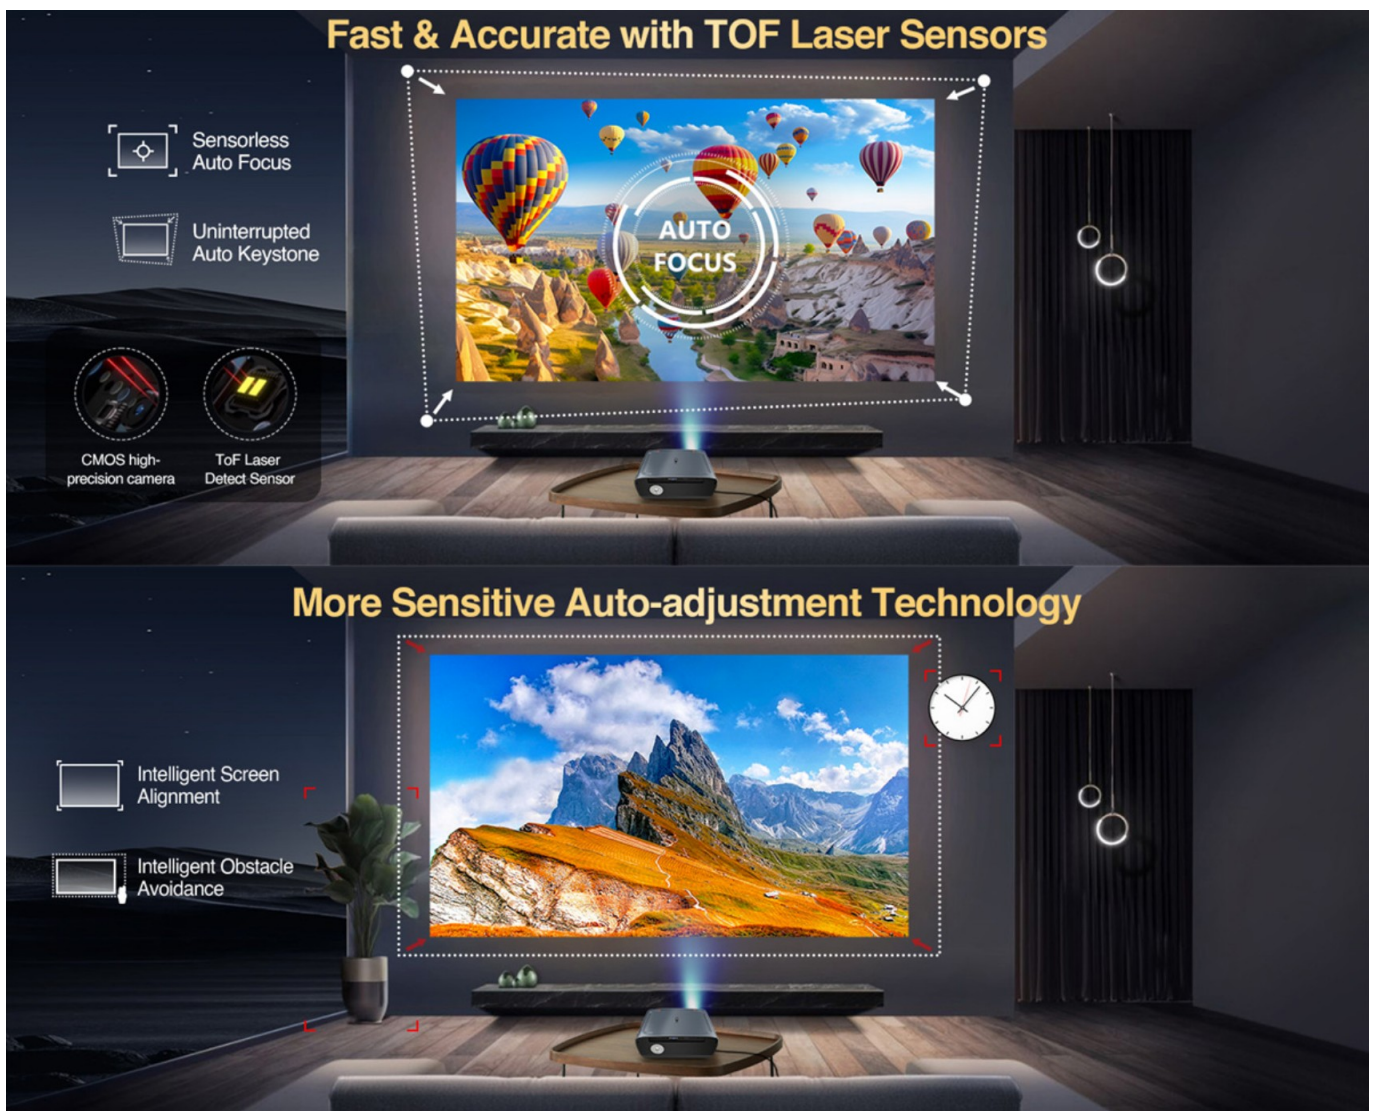

Exclusive 6-colour LED Light Source Technology

Brilliant Visual Before Your Eyes

Brighter highlights, sharper details and more vibrant colors come alive

4K
SUPPORT

1080P
NATIVE

1900
ANSI

1080P

720P

Betrouwbare optiek en bioscooprealisme: Sealed LED Engine-technologie

Het hart van het apparaat wordt gevormd door een gepatenteerd en volledig hermetisch afgesloten optisch systeem (**Patented Sealed Engine**). In tegenstelling tot traditionele beamers blokkeert dit gesloten ontwerp de toegang van stof, pollen en vocht volledig.

- **Helderheid die de concurrentie in de schaduw stelt:** Een indrukwekkende **1550 ANSI Lumen (tot 46.500 LS-Lumen)** garandeert een perfecte zichtbaarheid, zelfs overdag.
- **Een miljard kleuren in True 4K HDR10+:** De native Full HD 1080p resolutie (met volledige ondersteuning voor 4K 60Hz) in combinatie met een dynamisch contrast van **16.000:1 / 20.000:1** brengt elke nuance in het beeld tot leven – van de glinstering in het oog van een leeuw tot de kleinste zonnestralen.

- **Sensorless Auto Focus & Auto Keystone:** Het apparaat stelt het beeld zelfstandig scherp tot in de perfectie en corrigeert de trapeziumvervalsing, ongeacht de afstand of de kantenhoek.
- **Intelligente obstakelvermijding en beeldaanpassing:** Het systeem detecteert automatisch obstakels op de muur (bijv. lichtsckelaars) en verplaatst of verkleint het beeld zodat het perfect in de vrije ruimte past.
- **Montage naar wens:** Dankzij de 360°-projectiefunctie, een standaard **1/4"** schroefdraad en montagegaten die verborgen zitten onder de rubberen dopjes, bevestigt u hem moeiteloos op een fotostatief, muurbeugel of aan het plafond.