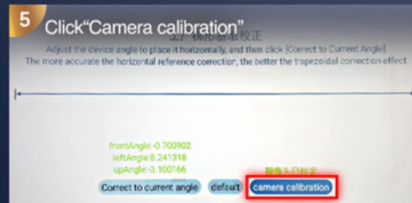

-
- **Thuis:** Fantastisch als homecinema- en gaming-hub voor het hele gezin.

Volledige technische specificaties van het model A9G

Parameter	Specificatie
Besturingssysteem	Officieel Google Android 14
Helderheid	1550 ANSI / 46.500 LS-Lumen
Resolutie	Native Full HD 1080p (ondersteuning voor 4K 60Hz)
Contrast	20.000:1 / 16.000:1 (ondersteuning voor HDR10+)
Optisch systeem	Gepatenteerde afgesloten optiek (Patented Sealed Engine)
Prestaties	ARM Cortex-A35 processor + Mali-G31 grafische kaart
Geheugen	2 GB RAM / 16 GB intern ROM-geheugen
Beeldaanpassing	Autofocus, Auto-Keystone, digitale zoom, 360°-projectie
Draadloze verbinding	Moderne Wi-Fi 6, Bluetooth 5.0, NFC-module
Aansluitingen	HDMI 2.0 eARC, USB, USB-C, AV, AUX audio-uitgang
Audiosysteem	Dolby Audio, geïntegreerde luidsprekers 2 × 10W (Totaal: 20W)
Kleur behuizing	Elegant grijs

Inbegrepen in de verpakking:

- A9G beamer
- Afstandsbediening
- Stroomadapter
- Gebruikershandleiding
- HDMI-kabel

Steps for Re-calibrating Auto Keystone & Focus

Steps for Re-pairing Remote Control with Projector