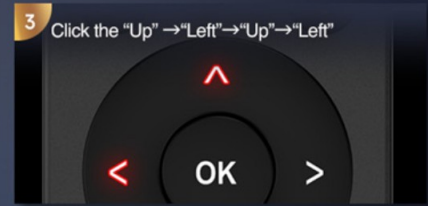

-
- **Thuis:** Fantastisch als homecinema- en gaming-hub voor het hele gezin.

Volledige technische specificaties van het model A9G

Parameter	Specificatie
Besturingssysteem	Officieel Google Android 14
Helderheid	1550 ANSI / 46.500 LS-Lumen
Resolutie	Native Full HD 1080p (ondersteuning voor 4K 60Hz)
Contrast	20.000:1 / 16.000:1 (ondersteuning voor HDR10+)
Optisch systeem	Gepatenteerde afgesloten optiek (Patented Sealed Engine)
Prestaties	ARM Cortex-A35 processor + Mali-G31 grafische kaart
Geheugen	2 GB RAM / 16 GB intern ROM-geheugen
Beeldaanpassing	Autofocus, Auto-Keystone, digitale zoom, 360°-projectie
Draadloze verbinding	Moderne Wi-Fi 6, Bluetooth 5.0, NFC-module
Aansluitingen	HDMI 2.0 eARC, USB, USB-C, AV, AUX audio-uitgang
Audiosysteem	Dolby Audio, geïntegreerde luidsprekers 2 × 10W (Totaal: 20W)
Kleur behuizing	Elegant grijs

Inbegrepen in de verpakking:

- A9G beamer
- Afstandsbediening
- Stroomadapter
- Gebruikershandleiding
- HDMI-kabel

Steps for Re-calibrating Auto Keystone & Focus

Steps for Re-pairing Remote Control with Projector