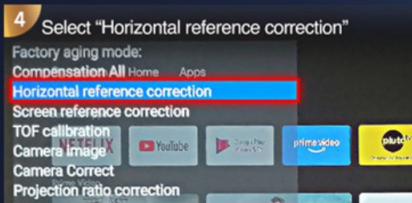

Steps for Re-calibrating Auto Keystone & Focus