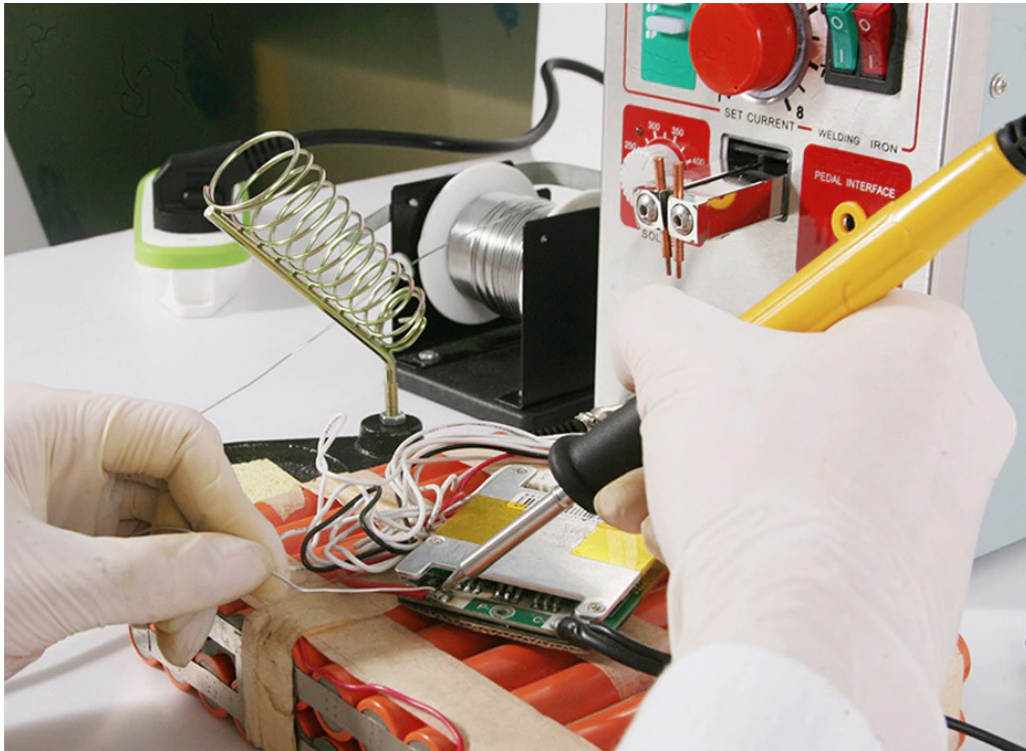

Set bevat:

- 1 x lasstation
- 1 x laspen
- 1 x inbusleutel
- 1 x soldeerboutgreep
- 1 x soldeerboutstandaard
- 1 x voetschakelaar
- 2 x 20 A zekering
- 4x lasnaald
- 1 x magnetische batterijklem
- 50 x nikkel plaat