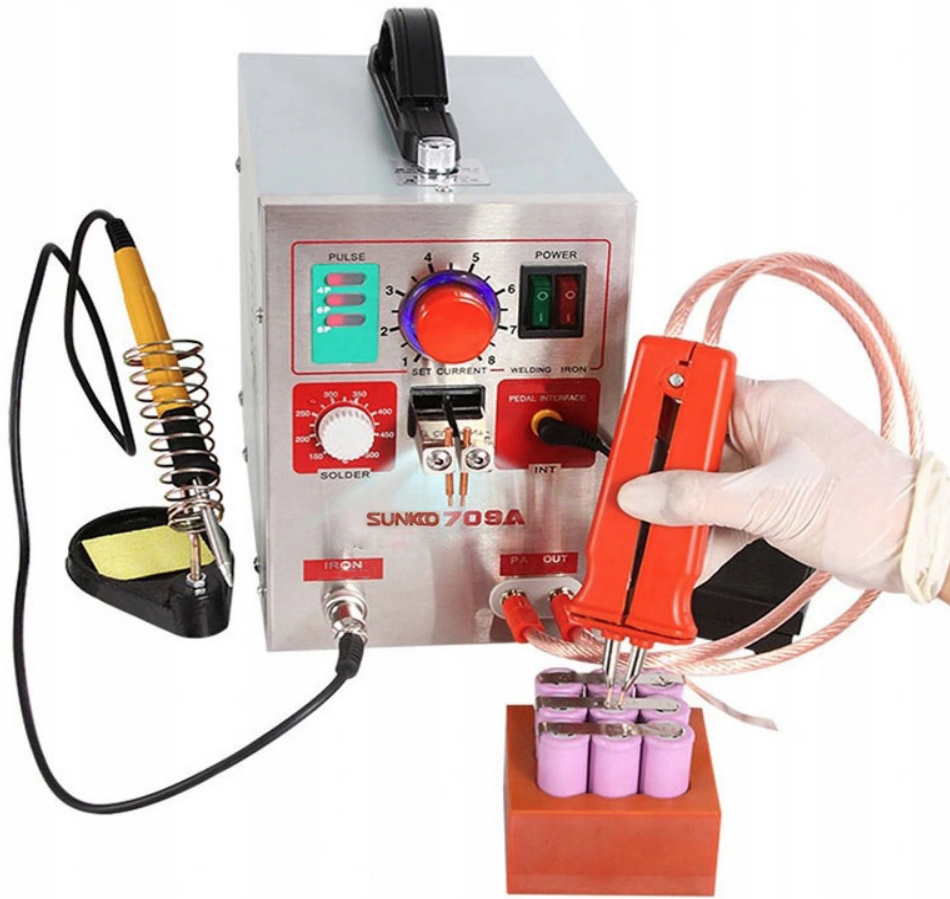

Link naar het product: <https://www.cncworld.be/500a-draagbare-soldeering-iron-spot-lasmachine-accessoireset-p-184.html>

500A DRAAGBARE SOLDEERING IRON-SPOT LASMACHINE + ACCESSOIRESET

Incl. BTW	265.00 €
Excl. BTW	219.01 €
Vorige prijs	399.00 €
VOORRAAD	Beschikbaar
Verzendtijd	48 uur
Catalogusnummer	10211
Fabrikantcode	WM-50-HDP

Product omschrijving

500A DRAAGBARE SOLDEERING IRON-SPOT LASMACHINE + ACCESSOIRESET

Het nieuwste model van een draagbare soldeerboutpuntlasmachine met een breed scala aan toepassingen voor zowel professioneel werk als hobby in de werkplaats.

Het onderscheidt zich door:

- geïntegreerd systeem dat puntlassen combineert met solderen, wat het werk veel gemakkelijker maakt
- vaste kop en een draagbare laspen in één apparaat, waardoor we niet beperkt zijn door de lengte van de kabel
- laspulsselectiefunctie (2, 4, 6 of 8), we kunnen het lasvermogen aanpassen aan het element
- betrouwbare en nauwkeurige stroominstellingsregelaar
- ingebouwde elektronische temperatuursensor voor een nauwkeurige controle van de waarde
- afneembare voetschakelaars voor een comfortabele werkhouding
- drukregeling tijdens het lassen

Technische specificaties:

Soldeermodule:

Temperatuur: **150 ° C ~ 450 ° C**

Vermogen: **50 W.**

Uitgangsspanning: **20 V DC**

Lasmodule

Voedingsspanning: **220 V AC ± 20 V / 110 V.**

Vermogen: **3,2 KW (onmiddelijk)**